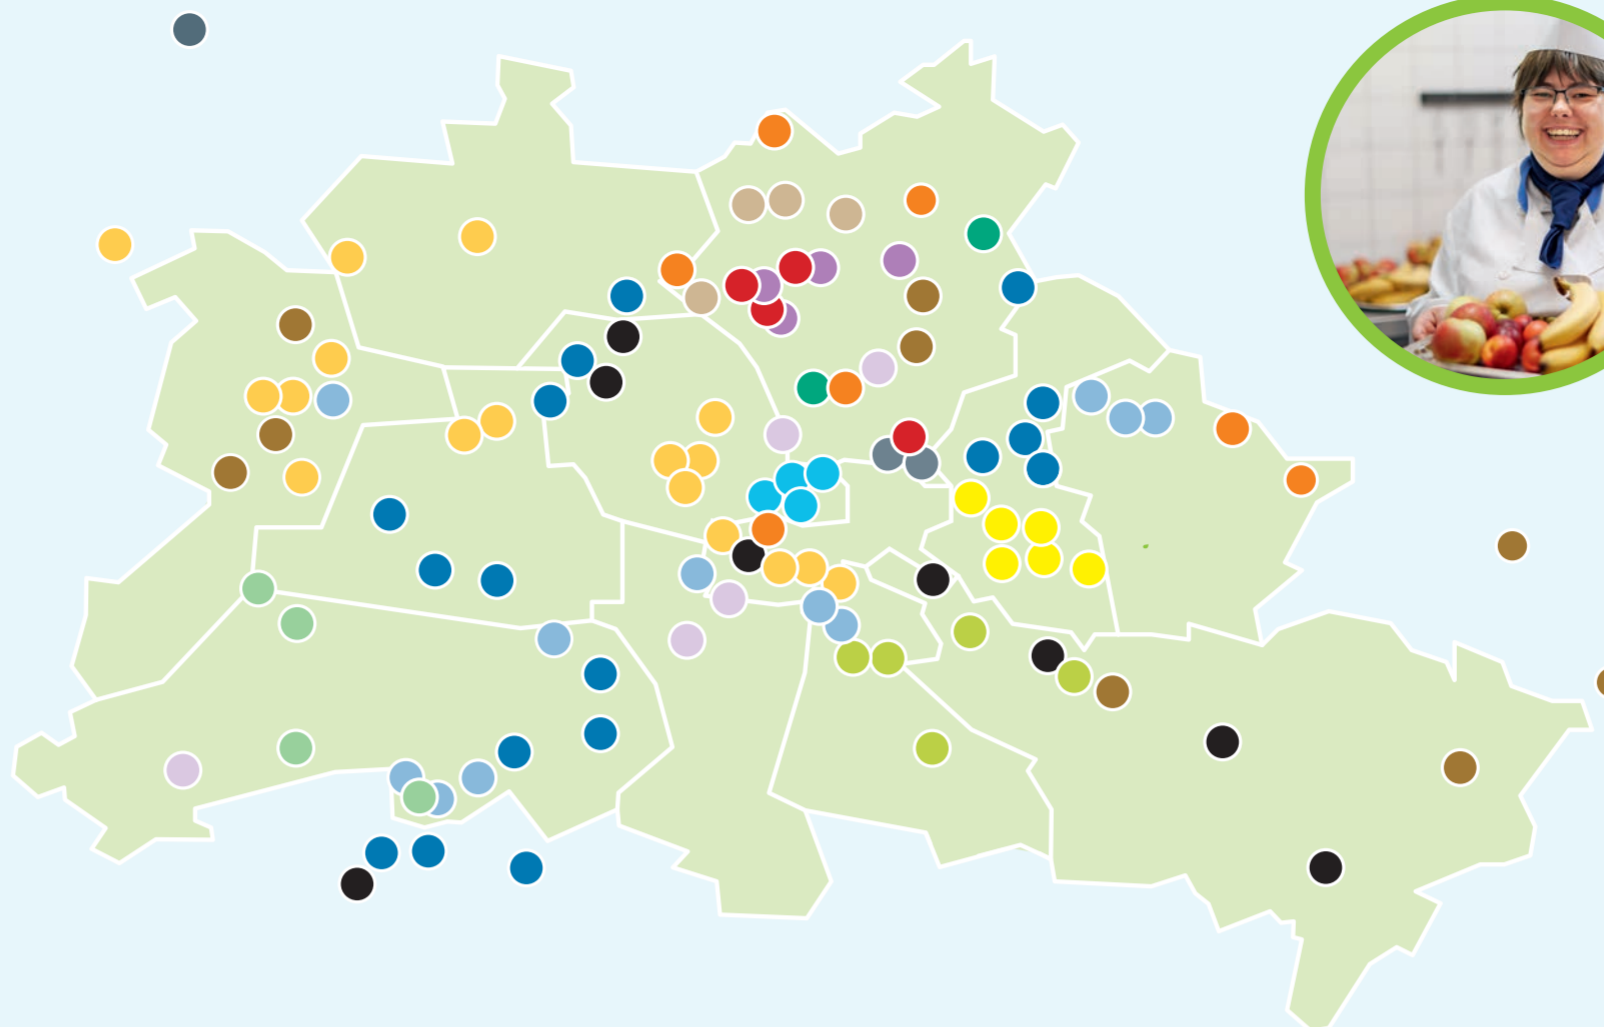

Einfach gute Arbeit

Überall in Berlin

Immer ganz in Ihrer Nähe – Werkstattangebote sind in ganz Berlin zu finden. An über 100 Standorten wird zunächst ein Eingangsverfahren, dann der Berufsbildungsbereich und schließlich der Arbeitsbereich angeboten. Und für Menschen mit schweren und mehrfachen Beeinträchtigungen haben viele Werkstätten zudem einen Beschäftigungs- und Förderbereich.

Ein wichtiges Merkmal der Werkstatt ist Durchlässigkeit, sowohl innerhalb der verschiedenen Arbeitsbereiche als auch auf den allgemeinen Arbeitsmarkt – ob per Praktikum oder Betriebsintegriertem Außenarbeitsplatz, ob mit Budget für Arbeit oder Budget für Ausbildung.

Ganz nach individuellen Wünschen ermöglichen die Werkstätten in Berlin langfristige berufliche Perspektiven.

Mehr dazu: www.wfbm-berlin.de

LAG WfbM
Landesarbeitsgemeinschaft der Werkstätten für behinderte Menschen Berlin e.V.

BWB
Berliner Werkstätten für Menschen mit Behinderung GmbH (BWB)

info@bwb-gmbh.de
www.bwb-gmbh.de
Westhafenstraße 4 | 13353 Berlin
Tel. 030. 390 96-0 | Fax 030. 390 961 97
Kontaktsservice: 0800. 541 33 34

3D-Druck und Lasergravur | Datenverarbeitung | Elektrotechnik, -montage | Garten- und Landschaftsbau/-pflege | Gebäudedienste | Gemüse- und Kräutergartenbau | Grafik und Digitalisierung | Großküche & Kantine | Haus- & Textilpflege | Hausmeisterservice | Holzbearbeitung | Hotellerie & Gastronomie | Kosmetikverpackung & Konfektionierung | Kunststoffbearbeitung & -montage | Kunststoffspritzerei | Kunstwerkstatt | Lebensmittelabfüllung und -konfektionierung | Mailing-, Versand- und Kopierservice | Metallbearbeitung (CNC) | Möbelproduktion, -montage | Porsche-Diesel-Manufaktur | Postverwaltung | Servicehelfer | Sieb-, Tampon- und Textildruck | Verpackung & Konfektionierung | Warenlagerung und -transport

Beschäftigungs- und Förderbereich (BFB)

LWB
Lichtenberger Werkstätten gemeinnützige GmbH

lwb@lwb.berlin
www.lwb.berlin
Bornitzstraße 63/65 | 10365 Berlin
Tel. 030. 55 77 93 20 | Fax 030. 55 77 93 210

Aktenvernichtung | Ausgelagerte Arbeitsplätze | Digitale Archivierung | Elektrorecycling | Faltbootreparatur und -nachfertigung | Gartenbau und Landschaftspflege | Haushandwerker | Holzbearbeitung | Industrielle Montage | Küche/Kantine/Catering | Kunsthandwerk | Medien und Kommunikation | Sortieren/Verpacken/Montage | Wäscherei

Beschäftigungs- und Förderbereich (BFB)

USE
Im Unionhilfswerk
Union Sozialer Einrichtungen (USE) gGmbH

mail@u-s-e.org
www.u-s-e.org
Koloniestraße 133-136 | 13359 Berlin
Tel. 030. 49 77 84-0 | Fax 030. 493 97 98

Bootsbau und -service | Bürsten- und Flechtmanufaktur | CleanUp Service | Copack | Digitaldruck | DIM Ladencafé | Druckvorstufe | Fairkaufhaus | Floristik | Gartencenter | Garten- und Landschaftsbau | Haustechnischer Dienst | Industrie- und Handbuchbinderei | Kita- und Kantinenbewirtschaftung | Kreative Textilwerkstatt | Küche | Malerei | Mediengestaltung/Fotografie | Metallbau | Modellbau | Öffentlichkeitsarbeit/Social Media | Offsetdruck | Patisserie/Confiserie | Schachtelmacher | Schneiderei | Siebdruck | Tampondruck | Tierpflege | Tischlerei | Töpferei | Transportservice | Verwaltung | Wäscherei

Beschäftigungs- und Förderbereich (BFB)

MOSAIK
Mosaik-Berlin gGmbH

info@mosaik-berlin.de
www.mosaik-berlin.de
Ifflandstraße 12 | 10179 Berlin
Tel. 030. 21 99 07-0 | Fax 030. 21 99 07 99