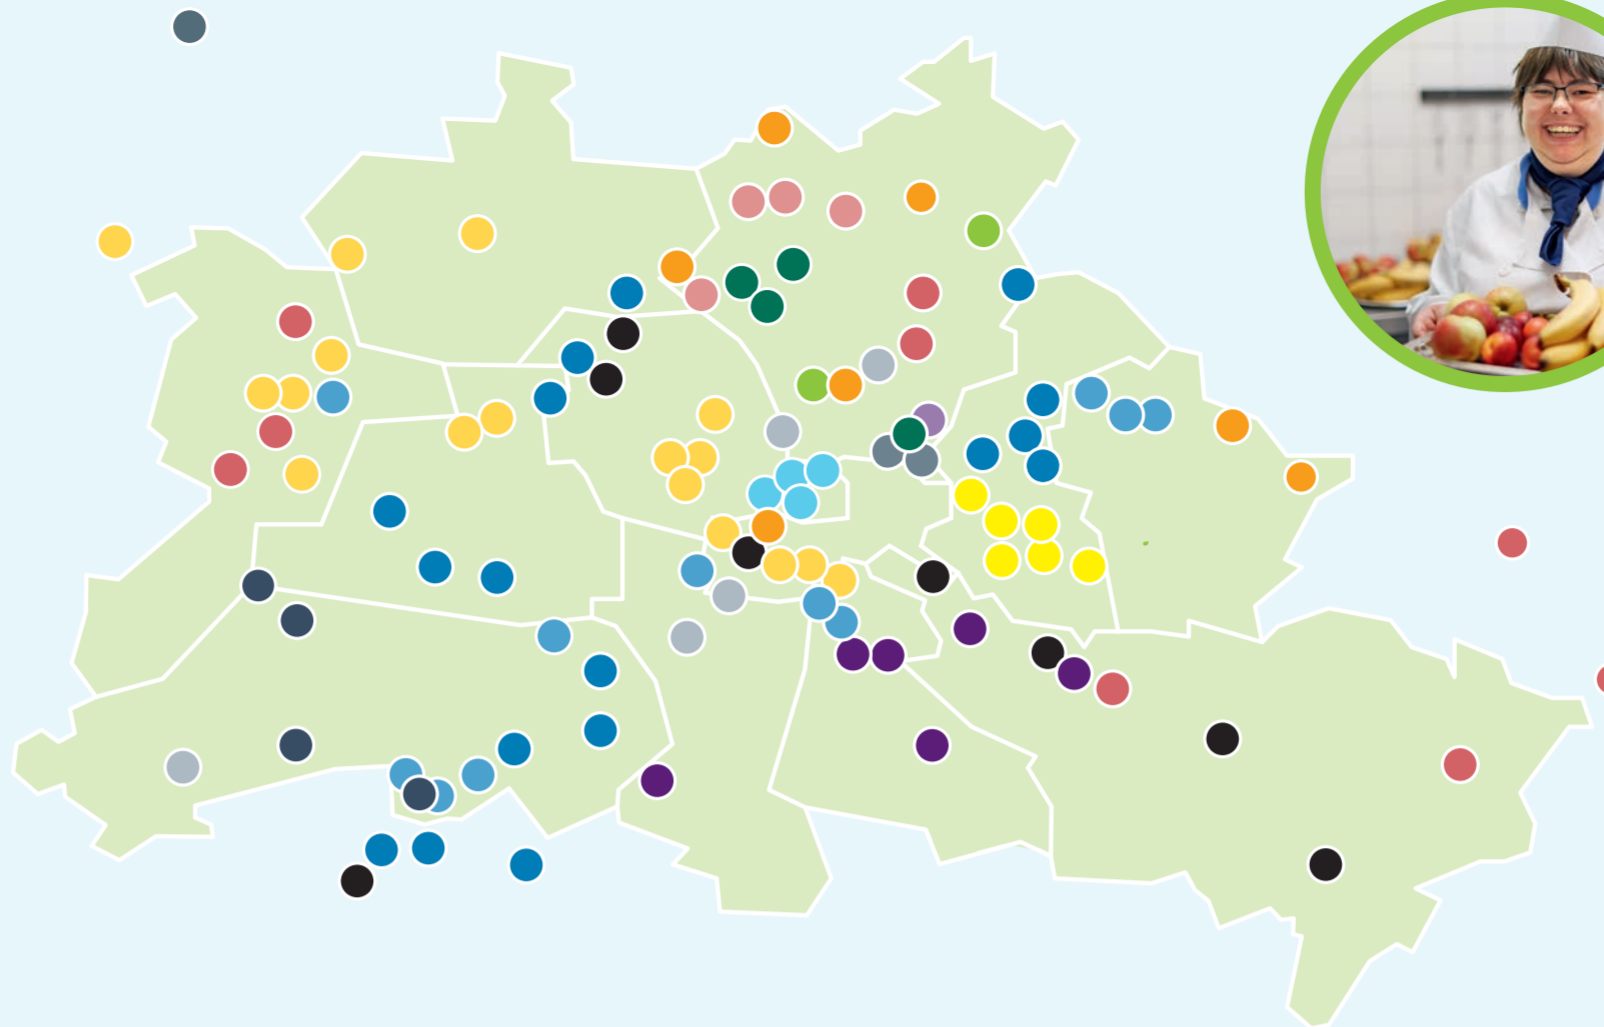

Einfach gute Arbeit

Überall in Berlin

Immer ganz in Ihrer Nähe – Werkstattangebote sind in ganz Berlin zu finden. An 96 Standorten wird zunächst ein Eingangsverfahren, dann der Berufsbildungsbereich und schließlich der Arbeitsbereich angeboten. Und für Menschen mit schweren und mehrfachen Beeinträchtigungen haben viele Werkstätten zudem einen Beschäftigungs- und Förderbereich.

Ein wichtiges Merkmal der Werkstatt ist Durchlässigkeit, sowohl innerhalb der verschiedenen Arbeitsbereiche als auch auf den Allgemeinen Arbeitsmarkt – ob per Praktikum oder betriebsintegriertem Außenarbeitsplatz, ob mit Budget für Arbeit oder Budget für Ausbildung.

Ganz nach individuellen Wünschen ermöglichen die Werkstätten in Berlin langfristige berufliche Perspektiven.

Mehr dazu: www.wfbm-berlin.de

LAG WfbM
Landesarbeitsgemeinschaft der Werkstätten für behinderte Menschen Berlin e.V.

BWB Berliner Werkstätten für Menschen mit Behinderung GmbH (BWB)

info@bwb-gmbh.de
www.bwb-gmbh.de
Westhafenstraße 4 | 13353 Berlin
Tel. 030. 390 96-0 | Fax 030. 390 961 97
Kontaktsservice: 0800. 541 33 34

Datenverarbeitung | Elektrotechnik, -montage | Garten- und Landschaftsbau/-pflege | Gebäudedienste | Gemüse- und Kräutergartenbau | Grafik und Digitalisierung | Großküche & Kantine | Haus- & Textildienste | Hausmeisterservice | Holzbearbeitung | Hotellerie & Gastronomie | Kfz-Aufbereitung | Kosmetikverpackung & Konfektionierung | Kunststoffbearbeitung, -montage | Kunststoffspritzerei | Kunstwerkstatt | Layout und Gestaltung | Lebensmittelverpackung & Konfektionierung | Mailing- und Kopierservice | Metallbearbeitung (CNC) | Möbelproduktion, -montage | Postverwaltung | Servicehelfer | Verpackung von Kleingütern & Textilien | Warenlagerung, -transport | Zylinderschlossmontage

Beschäftigungs- und Förderbereich (BFB)

LWB LWB – Lichtenberger Werkstätten gemeinnützige GmbH

lwb@lwb.berlin
www.lwb.berlin
Bornitzstraße 61–65 | 10365 Berlin
Tel. 030. 55 77 93 20 | Fax 030. 55 77 93 210

Aktenvernichtung | Ausgelagerte Arbeitsplätze | Digitale Archivierung | Elektrorecycling | Faltbootreparatur und -nachfertigung | Gartenbau und Landschaftspflege | Haushandwerker | Holzbearbeitung | Industrielle Montage | Küche/Kantine/Catering | Kunsthandwerk | Medien und Kommunikation | Sortieren/Verpacken/Montage | Wäscherei

Beschäftigungs- und Förderbereich (BFB)

USE Union Sozialer Einrichtungen (USE) g GmbH

mail@u-s-e.org
www.u-s-e.org
Koloniestraße 133/136 | 13359 Berlin
Tel. 030. 49 77 84-0 | Fax 030. 493 97 98

Bootsbau und -service | Bürsten- und Flechtmanufaktur | Catering und Veranstaltungsservice | Digitaldruck | Druckvorstufe | Fahrdienst | Fairkaufhaus | Floristik | Garten- und Landschaftsbau | Haustechnischer Dienst | Hauswirtschaft | Industrie- und Handbuchbinderei | Kita- und Kantinenbewirtschaftung | Kreative Textilwerkstatt | Küche | DIM Ladencafé | Malerei | Mediengestaltung/Fotografie | Metallbau | Modellbau | Montage & Konfektionierung | Offsetdruck | Patisserie/Confiserie | Schachtelmacher | Schneiderei | Siebdruck | Tampondruck | Tierpflege | Tischlerei | Töpferei | Verwaltung | Wäscherei

Beschäftigungs- und Förderbereich (BFB)

MOSAIK Mosaik-Berlin gGmbH

info@mosaik-berlin.de
www.mosaik-berlin.de
Ifflandstraße 12 | 10179 Berlin
Tel. 030. 21 99 07-0 | Fax 030. 21 99 07 99