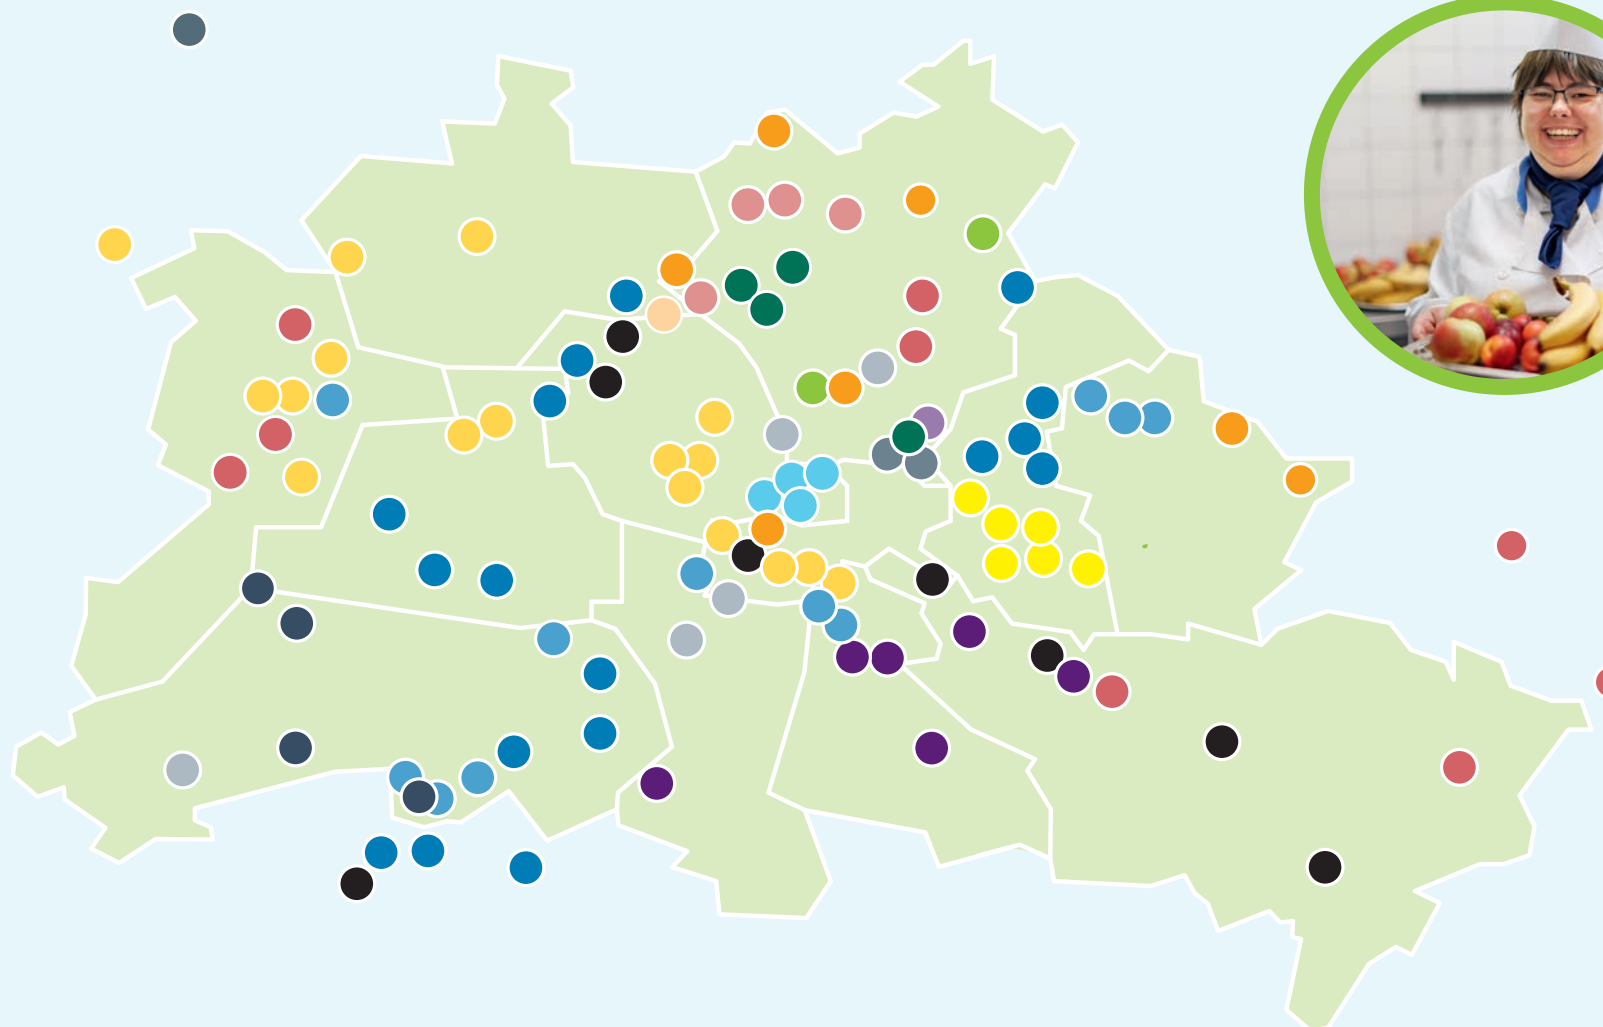

Einfach gute Arbeit

Überall in Berlin

Immer ganz in Ihrer Nähe – Werkstattangebote sind in ganz Berlin zu finden. An 96 Standorten wird zunächst ein Eingangsverfahren, dann der Berufsbildungsbereich und schließlich der Arbeitsbereich angeboten. Und für Menschen mit schweren und mehrfachen Beeinträchtigungen haben viele Werkstätten zudem einen Beschäftigungs- und Förderbereich.

Ein wichtiges Merkmal der Werkstatt ist Durchlässigkeit, sowohl innerhalb der verschiedenen Arbeitsbereiche als auch auf den Allgemeinen Arbeitsmarkt – ob per Praktikum oder betriebsintegriertem Außenarbeitsplatz, ob mit Budget für Arbeit oder Budget für Ausbildung.

Ganz nach individuellen Wünschen ermöglichen die Werkstätten in Berlin langfristige berufliche Perspektiven.

Mehr dazu: www.wfbm-berlin.de

LAG WfbM
Landesarbeitsgemeinschaft der Werkstätten für behinderte Menschen Berlin e.V.

BWB
Berliner Werkstätten für Menschen mit Behinderung GmbH (BWB)

info@bwb-gmbh.de
www.bwb-gmbh.de
Westhafenstraße 4 | 13353 Berlin
Tel. 030. 390 96-0 | Fax 030. 390 961 97
Kontakt-service: 0800. 541 33 34

Datenverarbeitung | Elektrotechnik, -montage | Garten- und Landschaftsbau/-pflege | Gebäudedienste | Gemüse- und Kräutergartenbau | Grafik und Digitalisierung | Großküche & Kantine | Haus- & Textilpflege | Hausmeisterservice | Holzbearbeitung | Hotellerie & Gastronomie | Kfz-Aufbereitung | Kosmetikverpackung & Konfektionierung | Kunststoffbearbeitung, -montage | Kunststoffspritzerei | Kunstwerkstatt | Layout und Gestaltung | Lebensmittelverpackung & Konfektionierung | Mailing- und Kopierservice | Metallbearbeitung (CNC) | Möbelproduktion, -montage | Postverwaltung | Servicehelfer | Verpackung von Kleingütern & Textilien | Warenlagerung, -transport | Zylinderschlossmontage

Beschäftigungs- und Förderbereich (BFB)

LWB – Lichtenberger Werkstätten gemeinnützige GmbH

lwb@lwb.berlin
www.lwb.berlin
Bornitzstraße 61–65 | 10365 Berlin
Tel. 030. 55 77 93 20 | Fax 030. 55 77 93 210

Aktenvernichtung | Ausgelagerte Arbeitsplätze | Digitale Archivierung | Elektrorecycling | Faltbootreparatur und -nachfertigung | Gartenbau und Landschaftspflege | Haushandwerker | Holzbearbeitung | Industrielle Montage | Küche/Kantine/Catering | Kunsthandwerk | Medien und Kommunikation | Sortieren/Verpacken/Montage | Wäscherei

Beschäftigungs- und Förderbereich (BFB)

USE IM UNIONHILFswerk
Union Sozialer Einrichtungen (USE) g GmbH

mail@u-s-e.org
www.u-s-e.org
Koloniestraße 133/136 | 13359 Berlin
Tel. 030. 49 77 84-0 | Fax 030. 493 97 98

Bootsbau und -service | Bürsten- und Flechtmanufaktur | Catering und Veranstaltungsservice | Digitaldruck | Druckvorstufe | Fahrdienst | Fairkaufhaus | Floristik | Garten- und Landschaftsbau | Haustechnischer Dienst | Hauswirtschaft | Industrie- und Handbuchbinderei | Kita- und Kantinenbewirtschaftung | Kreative Textilwerkstatt | Küche | DIM Ladencafé | Malerei | Mediengestaltung/Fotografie | Metallbau | Modellbau | Montage & Konfektionierung | Offsetdruck | Patisserie/Confiserie | Schachtelmacher | Schneiderei | Siebdruck | Tampondruck | Tierpflege | Tischlerei | Töpferei | Verwaltung | Wäscherei

Beschäftigungs- und Förderbereich (BFB)

Mosaik-Berlin gGmbH MOSAIK

info@mosaik-berlin.de
www.mosaik-berlin.de
Ifflandstraße 12 | 10179 Berlin
Tel. 030. 21 99 07-0 | Fax 030. 21 99 07 99