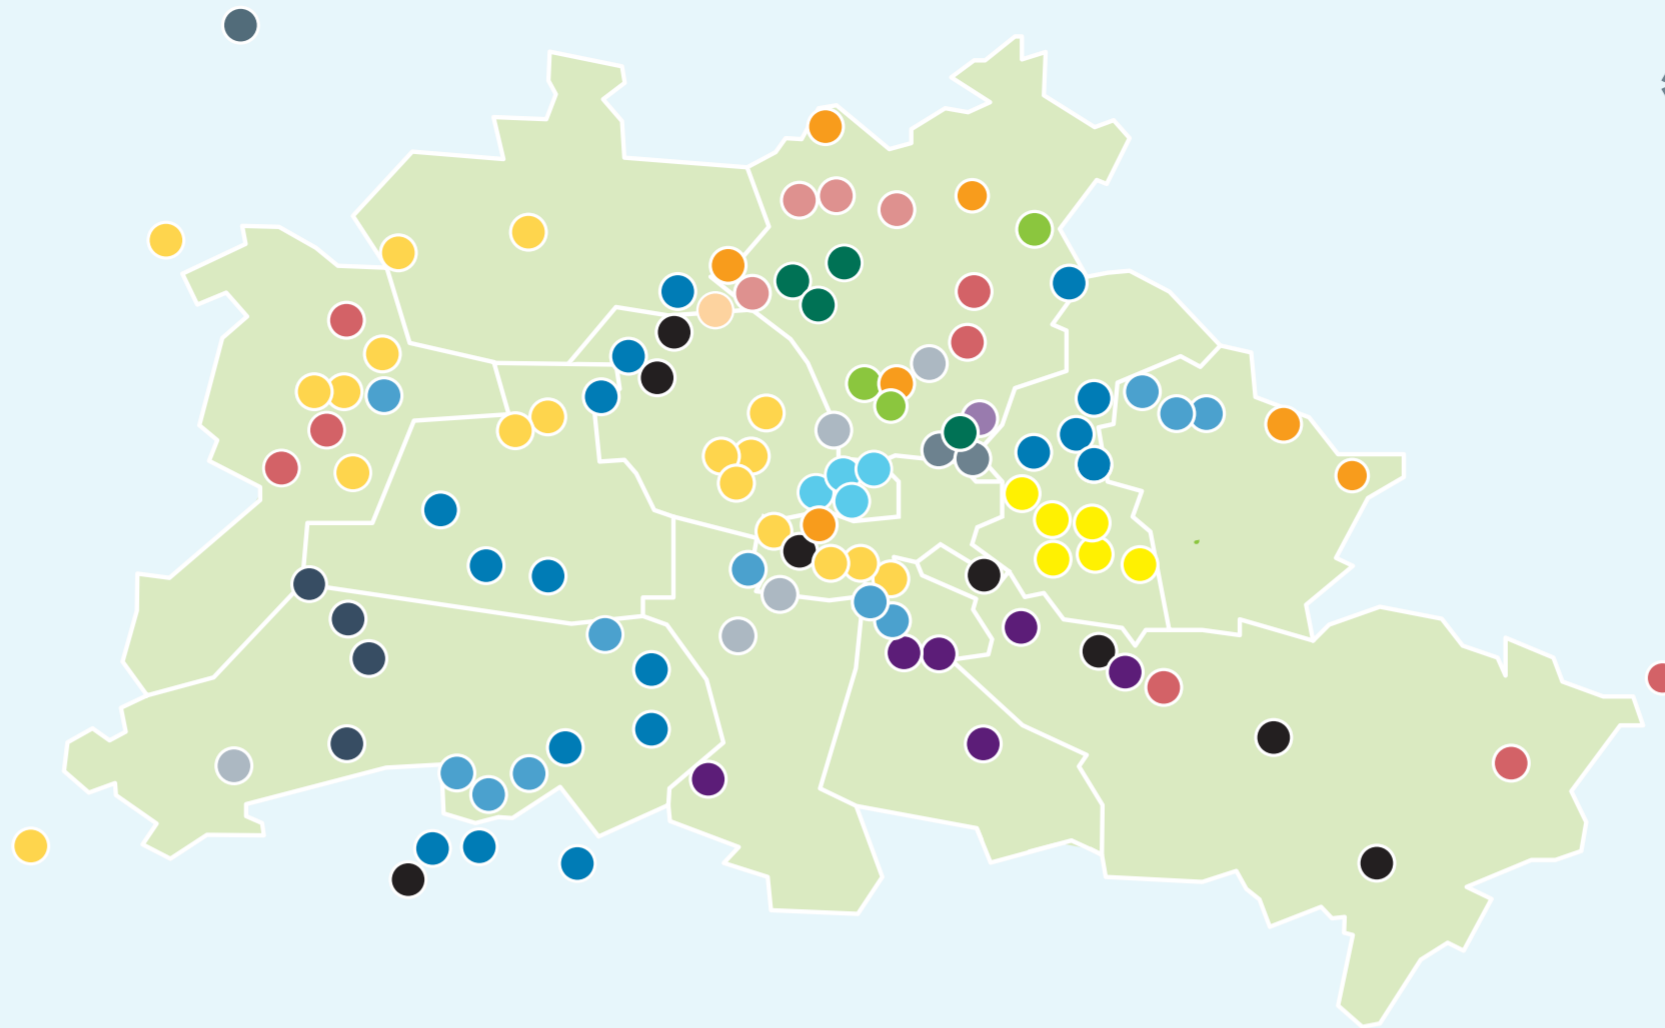

Einfach gute Arbeit

Standorte der Werkstätten in Berlin

Das Angebot der Werkstätten in Berlin ist über das gesamte Stadtgebiet verteilt, so dass Menschen mit Behinderung in der Nähe ihres Wohnortes arbeiten können. An insgesamt 96 Arbeitsorten bieten Werkstätten personenzentrierte Werkstattleistungen im Rahmen der Eingliederungshilfe. In jeder Werkstatt gibt es ein Eingangsverfahren, einen Berufsbildungsbereich und einen Arbeitsbereich. Viele bieten zudem einen Beschäftigungs- und Förderbereich (BFB) für Menschen mit schweren und mehrfachen Behinderungen an.

Die Werkstatt ist keine Einbahnstraße, die in einer Sackgasse endet. Ein wichtiges Kennzeichen ist die Durchlässigkeit sowohl innerhalb der verschiedenen Bereiche als auch auf den Allgemeinen Arbeitsmarkt – je nach individueller Möglichkeit und gewünschter Perspektive.

Die 17 Werkstätten in Berlin sind miteinander und innerhalb des Sozialraums vernetzt. Menschen mit Behinderungen bieten sie gute, sichere und passende Arbeitsplätze. Sie schaffen einen Rahmen für die berufliche und persönliche Entwicklung ihrer Beschäftigten.

Das Bildungs- und Arbeitsangebot der Werkstätten ermöglicht Beschäftigten mit Behinderungen langfristige berufliche Perspektiven innerhalb und außerhalb der Werkstatt.

Mehr dazu finden Sie unter www.wfbm-berlin.de

Berliner Werkstätten für Menschen mit Behinderung GmbH (BWB)

info@bwb-gmbh.de
www.bwb-gmbh.de
Westhafenstraße 4 | 13353 Berlin
Tel. 030. 390 96-0 | Fax 030. 390 961 97
Kontaktservice: 0800. 541 33 34

Archivierung | Bedrucken und Beflocken von Textilien | EDV-Dienstleistungen | EDV-Grafik | Elektromontage/Elektronik | Garten- und Landschaftsbau | Hofladen | Kantinen | Kfz-Pflege | Kfz-Werkstatt | Kleintierzucht | Kunststoff-spritzerei | Kunstwerkstatt | Lasergraviererei | Lettershop | Metallbearbeitung und CNC-Technik | Montage für Autoindustrie | Obst-Gemüseanbau | Parfümabfüllerei | Porsche-Diesel Manufaktur | Schließzylindermontage | Sieb- und Tampondruck | Stanzerei für Einlegesohlen | Tischlerei | Tuftingmesserschleiferei | Verpackung/Konfektionierung

Beschäftigungs- und Förderbereich (BFB)

LWB – Lichtenberger Werkstätten gemeinnützige GmbH

lwb@lwb.berlin
www.lwb.berlin
Bornitzstraße 63/65 | 10365 Berlin
Tel. 030. 55 77 93 20 | Fax 030. 55 77 93 210

Aktenvernichtung | Ausgelagerte Arbeitsplätze | Bürodienstleistungen | Digitale Archivierung | Elektromontage | Elektrorecycling | Faltboot-reparatur und -nachfertigung | Gartenbau und Landschaftspflege | Haushandwerker | Holzbearbeitung | Industrielle Montage | Küche/Kantine/Catering | Kunsthandwerk | Sortieren/Verpacken/Montage | Wäscherei

Beschäftigungs- und Förderbereich (BFB)

Union Sozialer Einrichtungen (USE) g GmbH

mail@u-s-e.org
www.u-s-e.org
Koloniestraße 133/136 | 13359 Berlin
Tel. 030. 49 77 84-0 | Fax 030. 493 97 98

Bootsbau und -service | Bürsten- und Flecht-manufaktur | Catering und Veranstaltungs-service | Digitaldruck | Druckvorstufe | Fahrdienst | Fairkaufhaus | Floristik | Garten- und Land-schaftsbau | Hauswirtschaft | Industrie- und Handbuchbinderei | Kita- und Kantinenbewirt-schaftung | Kreative Textilwerkstatt | Küche | DIM Ladencafé | Malerei | Mediengestaltung/ Fotografie | Metallbau | Modellbau | Montage & Konfektionierung | Offsetdruck | Patisserie/ Confiserie | Schachtelmacher | Schneiderei | Siebdruck | Tampondruck | Tierpflege | Tischlerei | Töpferei | Verwaltung | Wäscherei

Beschäftigungs- und Förderbereich (BFB)

Mosaik-Werkstätten für Behinderte gGmbH

info@mosaik-berlin.de
www.mosaik-berlin.de
Ifflandstraße 12 | 10179 Berlin
Tel. 030. 21 99 07-0 | Fax 030. 21 99 07 99