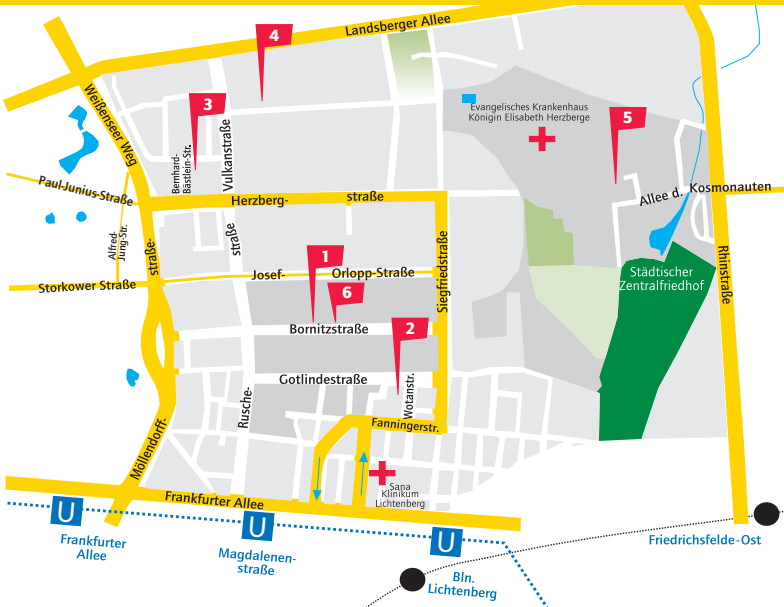

LWB - Lichtenberger Werkstätten gemeinnützige GmbH
Ein Unternehmen der Stiftung Rehabilitationszentrum Berlin - Ost

www.lwb.berlin ... ein Ort mit vielen beruflichen Möglichkeiten.

Kontakt: Berufsbildungsbereich: Kathleen Benewitz
Mobil: 0163 3749 259/E-Mail: benewitz@lwb.berlin
Bornitzstraße 61-65, 10365 Berlin

- 1 Bornitzstraße 61-65, 10365 Berlin**
Eingangsverfahren, Berufsbildungsbereich, Digitale Archivierung, Haushandwerk, Wäscherei, Industrielle Montage, Holzbearbeitung, Faultbootreparatur und -nachfertigung, Küche/Kantine/Catering
 - 2 Wotanstraße 18, 10365 Berlin**
Elektromontage, Kunsthandwerk, Bürodienstleistungen, Sortieren/Verpacken/Montage, Küche/Kantine/Catering
 - 3 Bernhard-Bästlein-Straße 10-12, 10367 Berlin**
Beschäftigungs- und Förderbereich, Küche/Kantine/Catering
 - 4 Vulkanstraße 13, Haus 7A, 10367 Berlin**
Elektrorecycling, Aktenvernichtung, Küche/Kantine/Catering
 - 5 Allee der Kosmonauten 23A, 10315 Berlin**
Gartenbau und Landschaftspflege
 - 6 Bornitzstraße 73-75, Haus D, 10365 Berlin**
Beschäftigungs- und Förderbereich
- HTW Berlin, Treskowallee 8, 10318 Berlin**
Gartenbau und Landschaftspflege