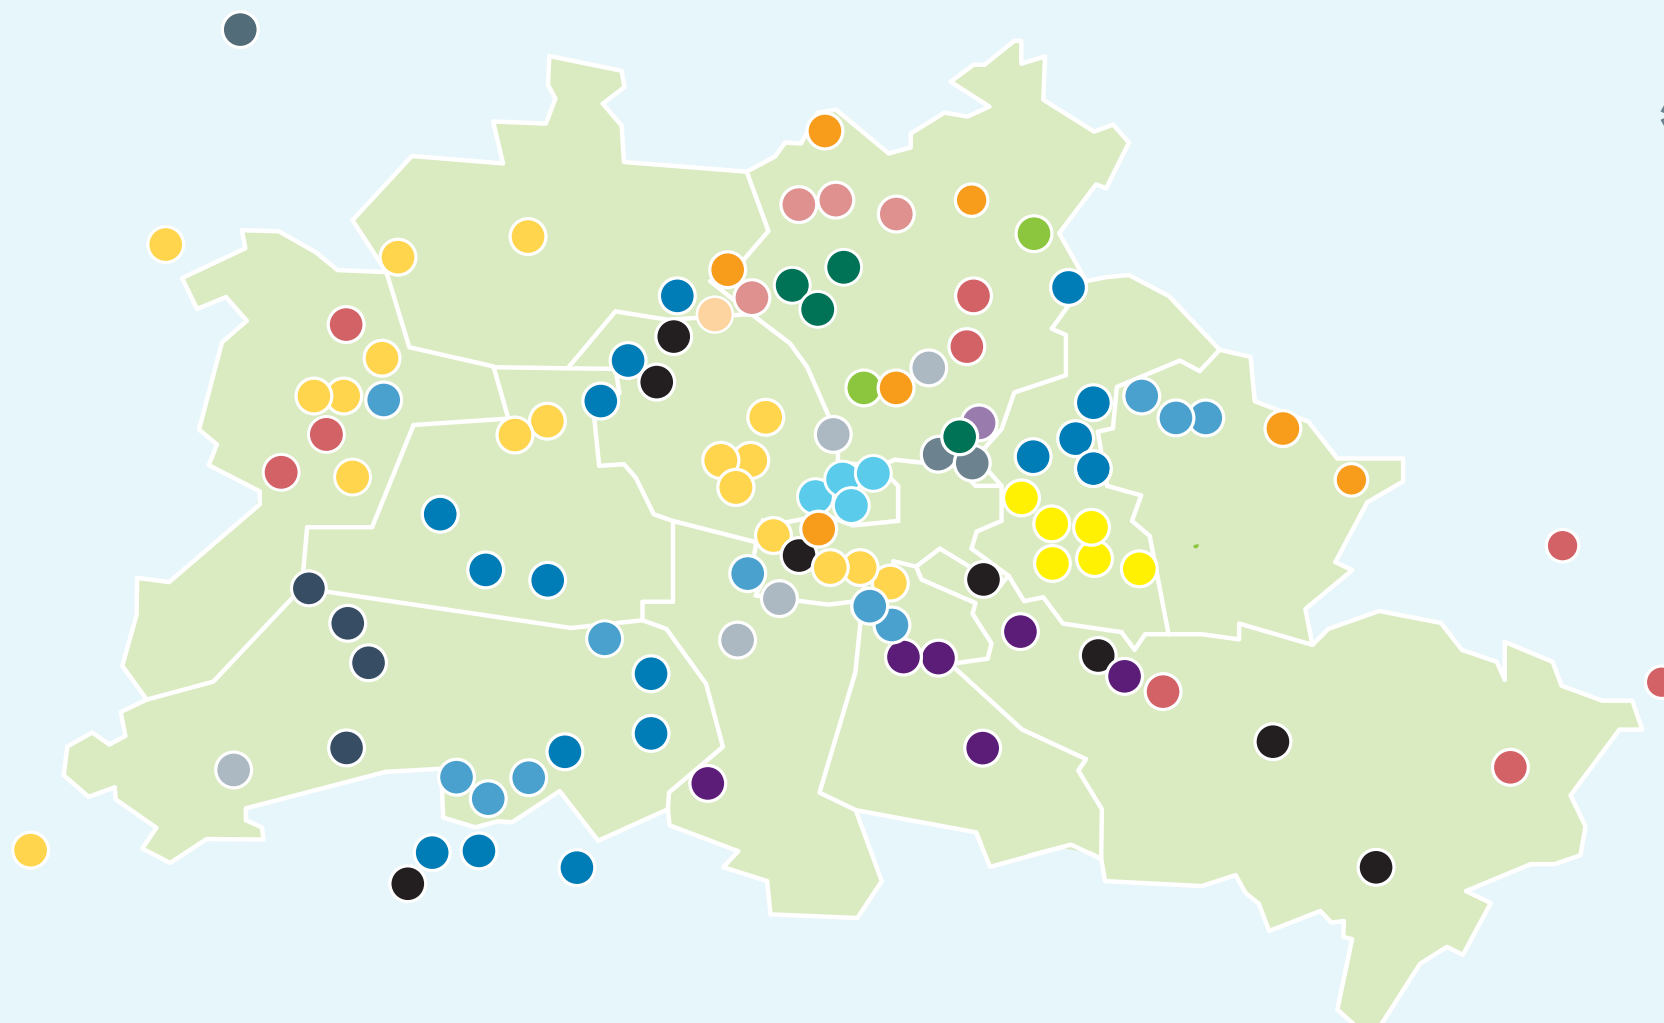

Einfach gute Arbeit

Standorte der Werkstätten in Berlin

Das Angebot der Werkstätten in Berlin ist über das gesamte Stadtgebiet verteilt, so dass Menschen mit Behinderung in der Nähe ihres Wohnortes arbeiten können. An insgesamt 96 Arbeitsorten bieten Werkstätten personenzentrierte Werkstatteleistungen im Rahmen der Eingliederungshilfe. In jeder Werkstatt gibt es ein Eingangsverfahren, einen Berufsbildungsbereich und einen Arbeitsbereich. Viele bieten zudem einen Beschäftigungs- und Förderbereich (BFB) für Menschen mit schweren und mehrfachen Behinderungen an.

Die Werkstatt ist keine Einbahnstraße, die in einer Sackgasse endet. Ein wichtiges Kennzeichen ist die Durchlässigkeit sowohl innerhalb der verschiedenen Bereiche als auch auf den Allgemeinen Arbeitsmarkt – je nach individueller Möglichkeit und gewünschter Perspektive.

Das Bildungs- und Arbeitsangebot der Werkstätten ermöglicht Beschäftigten mit Behinderungen langfristige berufliche Perspektiven innerhalb und außerhalb der Werkstatt. Dazu gehören Praktika und betriebsintegrierte Arbeitsplätze auf dem allgemeinen Arbeitsmarkt, sowie das Budget für Arbeit und neuerdings das Budget für Ausbildung.

Mehr dazu finden Sie unter www.wfbm-berlin.de

Berliner Werkstätten für Menschen mit Behinderung GmbH (BWB)

info@bwb-gmbh.de
www.bwb-gmbh.de
Westhafenstraße 4 | 13353 Berlin
Tel. 030. 390 96-0 | Fax 030. 390 961 97
Kontaktsservice: 0800. 541 33 34

Datenverarbeitung | Elektrotechnik, -montage | Garten- und Landschaftsbau/-pflege | Gebäudedienste | Gemüse- und Kräutergartenbau | Grafik und Digitalisierung | Großküche & Kantine | Haus- & Textilpflege | Hausmeisterservice | Holzbearbeitung | Hotellerie & Gastronomie | Kfz-Aufbereitung | Kosmetikverpackung & Konfektionierung | Kunststoffbearbeitung, -montage | Kunststoffspritzerei | Kunstwerkstatt | Layout und Gestaltung | Lebensmittelverpackung & Konfektionierung | Mailing- und Kopierservice | Metallbearbeitung (CNC) | Möbelproduktion, -montage | Postverwaltung | Servicehelfer | Verpackung von Kleingütern & Textilien | Warenlagerung, -transport | Zylinderschlossmontage

Beschäftigungs- und Förderbereich (BFB)

LWB – Lichtenberger Werkstätten gemeinnützige GmbH

lwb@lwb.berlin
www.lwb.berlin
Bornitzstraße 61–65 | 10365 Berlin
Tel. 030. 55 77 93 20 | Fax 030. 55 77 93 210

Aktenvernichtung | Ausgelagerte Arbeitsplätze | Digitale Archivierung | Elektrozycling | Faltbootreparatur und -nachfertigung | Gartenbau und Landschaftspflege | Haushandwerker | Holzbearbeitung | Industrielle Montage | Küche/Kantine/Catering | Kunsthandwerk | Medien und Kommunikation | Sortieren/Verpacken/Montage | Wäscherei

Beschäftigungs- und Förderbereich (BFB)

Union Sozialer Einrichtungen (USE) g GmbH

mail@u-s-e.org
www.u-s-e.org
Koloniestraße 133/136 | 13359 Berlin
Tel. 030. 49 77 84-0 | Fax 030. 493 97 98

Bootsbau und -service | Bürsten- und Flechtmanufaktur | Catering und Veranstaltungsservice | Digitaldruck | Druckvorstufe | Fahrdienst | Fairkaufhaus | Floristik | Garten- und Landschaftsbau | Haustechnischer Dienst | Hauswirtschaft | Industrie- und Handbuchbinderei | Kita- und Kantinenbewirtschaftung | Kreative Textilwerkstatt | Küche | DIM Ladencafé | Malerei | Mediengestaltung/Fotografie | Metallbau | Modellbau | Montage & Konfektionierung | Offsetdruck | Patisserie/Confiserie | Schachtelmacher | Schneiderei | Siebdruck | Tampondruck | Tierpflege | Tischlerei | Töpferei | Verwaltung | Wäscherei

Beschäftigungs- und Förderbereich (BFB)

Mosaik-Berlin gGmbH MOSAIK

info@mosaik-berlin.de
www.mosaik-berlin.de
Ifflandstraße 12 | 10179 Berlin
Tel. 030. 21 99 07-0 | Fax 030. 21 99 07 99