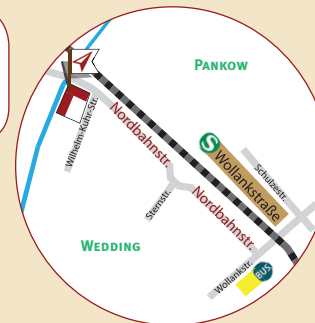

IHR WEG ZU UNS

bis S-Bhf Wollankstraße

S1 | S25 | S85

Bus 250 | M27